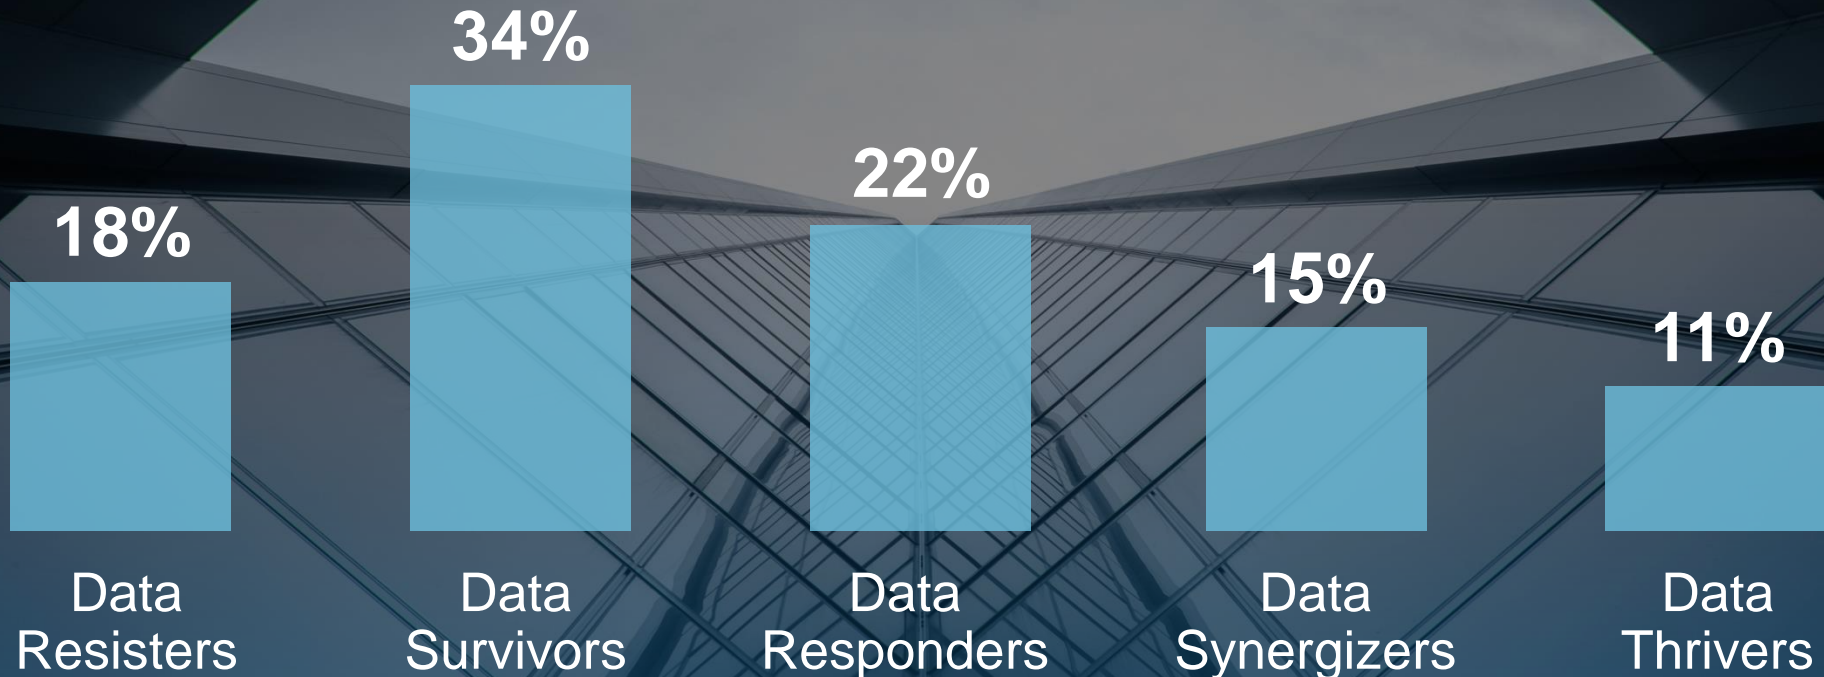

Endast 11% av alla verksamheter använder data aggressivt för att förändra sin industri

Data-Driven Digital Transformation Maturity

IDC research