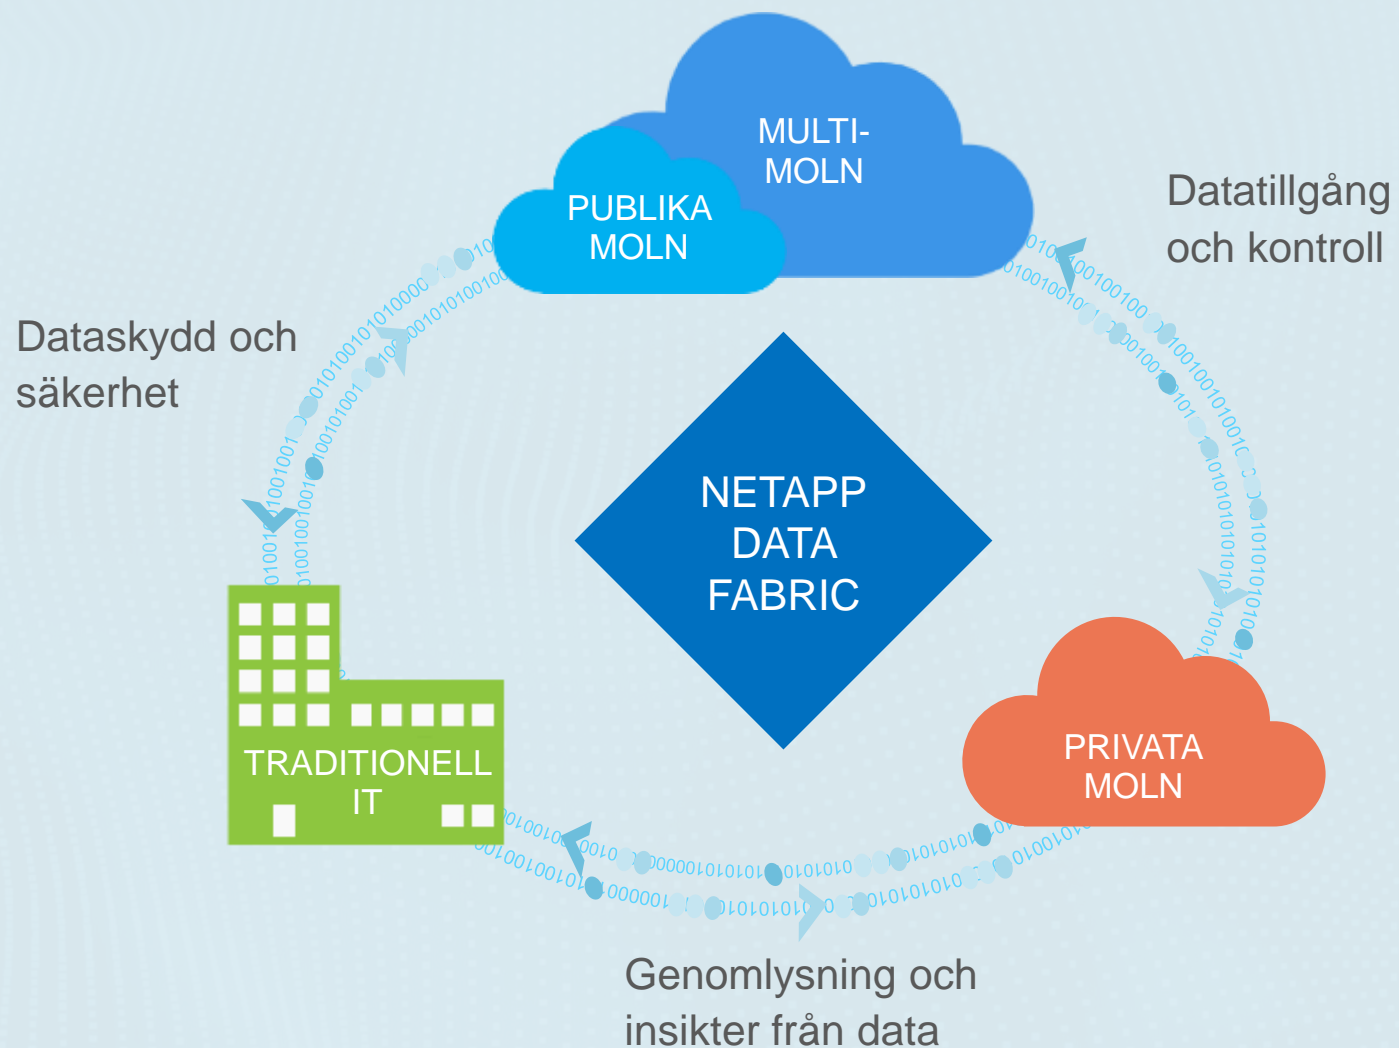

IDC research

Kör arbetslaster i någon form av molnmiljö.

IDC research

För data i det hybrida molnet är det NetApp!

Vårt unika sätt att hantera data heltäckande gör det möjligt för våra kunder att:

Inspirera till innovation
i de publika molnen

Bygg moln för att
accelerera nya tjänster

Modernisera
IT-arkitektur med
molnansluten flash

NetApp Data Fabric
är byggt för en värld med
data i fokus.

NetApps Data
Fabric accelererar
data-driven digital
transformation
genom att förenkla
och integrera
datahantering

En arkitektur och en samling av datatjänster som erbjuder samma funktioner och fördelar i lösningar som spänner över traditionell infrastruktur, AWS, Microsoft Azure, Google, Alibaba och över 500 andra molnleverantörer.